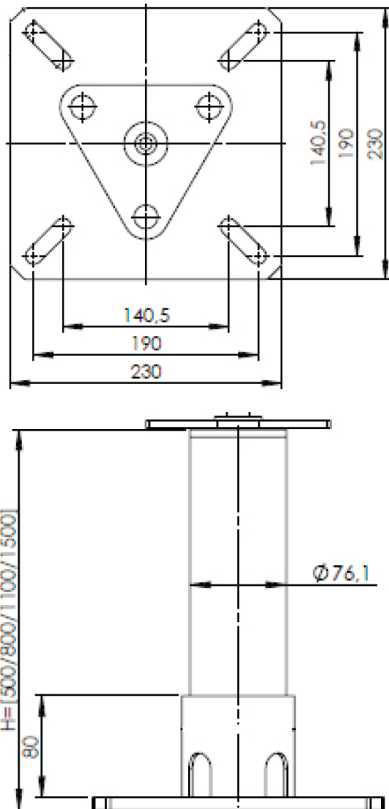

KATTOPOLLARI

1. TUOTETIEDOT

Pelti-Ässien kastosinkitty teräskattopollari on turvallinen ja säädökset täyttävä henkilösuojaukseen soveltuva turvaköyden kiinnityspiste vesikatoille. Kattopollari toimii erinomaisesti huolto, korjaus ja -pelastustehtävissä ja soveltuu erityisen hyvin loiville bitumikermikatoille yksittäisiksi turvaköydenkiinnitys pisteiksi tai osaksi turvavaijerijärjestelmää. Täyttää standardin **EN795 vaatimukset** (ei sovellu riipputelineen kiinnityspisteeksi) ja pollarit ovat varustettu merkkikilvellä, jossa on ilmoitettu maksimi yhtäaikaan käyttäjämäärä sekä merkintä strandidihväksynnästä. Kattopollarit ovat sisäpuolelta kondenssieristettyjä, joten ne soveltuvat hyvin Suomen ilmasto-olosuhteisiin ja asennettavaksi lämmöneristekerroksien lävitse. Pollarin halkaisija on yhteensopiva mm. VILPE läpivientikappaleiden kanssa, jolloin niiden liitoksesta vesikatteeseen saadaan siten varmasti vesitiivis. Kattopollari soveltuu kolmen henkilön yhtäaikaiseen kiinnittäytymiseen.

2. TIEDOT

- Materiaalina kastosinkitty teräs
- Pollarin runko sisältä kondenssieristetty
- Soveltuu henkilösuojaukseen standardin EN795 mukaisesti (ei voi toimia riipputelineen kiinnityspisteinä)
- Voidaan käyttää yksittäisinä turvaköyden kiinnityspisteinä tai osana turvavaijerilinjaa
- Saatavana olevat pollarin pituudet 500, 800, 1100, 1500mm
- Sallii kolmen henkilön yhtäaikaisen kiinnittäytymisen

3. MITAT

4. KIINNITYSVAIHTOEHDOT

5. TOIMITUSSISÄLTÖ - TARVIKKEENA

- Kattopollari kondenssieristettynä tilatulla pituudella
- 360° pyörivä köysikiinnityslevy
- Pulttauslevy
- Toimitettuna pyydettyyn osoitteeseen tai varastonoutona