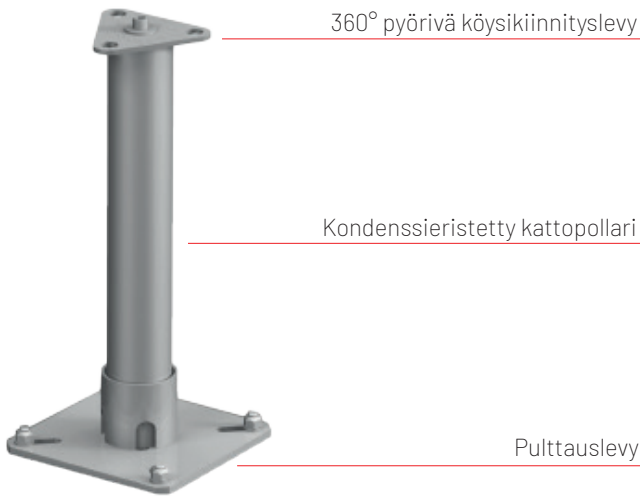

KATTOPOLLARI

1. TUOTETIEDOT

Pelti-Ässien kastosinkitty teräskattopollari on turvallinen ja säädökset täyttävä henkilösuojaukseen soveltuva turvaköyden kiinnityspiste vesikatoille. Kattopollari toimii erinomaisesti huolto, korjaus ja -pelastustehtävissä ja soveltuu erityisen hyvin loiville bitumikermikatoille yksittäisiksi turvaköydenkiinnitys pisteiksi tai osaksi turvavaijerijärjestelmää. Täyttää standardin **EN795 vaatimukset** (ei sovellu riipputelineen kiinnityspisteeksi) ja pollarit ovat varustettu merkkikilvellä, jossa on ilmoitettu maksimi yhtäaikaan käyttäjämäärä sekä merkintä strandidihväksynnästä. Kattopollarit ovat sisäpuolelta kondenssieristettyjä, joten ne soveltuvat hyvin Suomen ilmasto-olosuhteisiin ja asennettavaksi lämmöneristekerroksien lävitse. Pollarin halkaisija on yhteensopiva mm. VILPE läpivientikappaleiden kanssa, jolloin niiden liitoksesta vesikatteeseen saadaan siten varmasti vesitiivis. Kattopollari soveltuu kolmen henkilön yhtäaikaiseen kiinnittäytymiseen.

2. TIEDOT

- Materiaalina kastosinkitty teräs
- Pollarin runko sisältä kondenssieristetty
- Soveltuu henkilösuojaukseen standardin EN795 mukaisesti (ei voi toimia riipputelineen kiinnityspisteinä)
- Voidaan käyttää yksittäisinä turvaköyden kiinnityspisteinä tai osana turvavaijerilinjaa
- Saatavana olevat pollarin pituudet 500, 800, 1100, 1500mm
- Sallii kolmen henkilön yhtäaikaisen kiinnittäytymisen