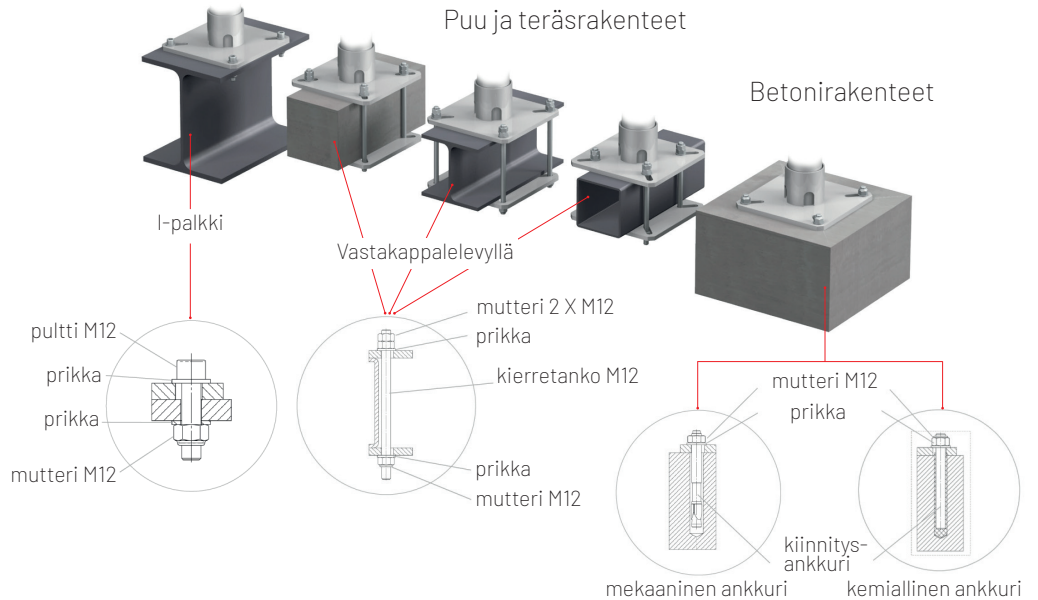

KATTOPOLLARI

1. TUOTETIEDOT

Pelti-Ässien kastosinkitty teräskattopollari on turvallinen ja säädökset täyttävä henkilösuojaukseen soveltuva turvaköyden kiinnityspiste vesikatoille. Kattopollari toimii erinomaisesti huolto, korjaus ja -pelastustehtävissä ja soveltuu erityisen hyvin loiville bitumikermikatoille yksittäisiksi turvaköydenkiinnitys pisteiksi tai osaksi turvavaijerijärjestelmää. Täyttää standardin **EN795 vaatimukset** (ei sovellu riipputelineen kiinnityspisteeksi) ja pollarit ovat varustettu merkkikilvellä, jossa on ilmoitettu maksimi yhtäaikaan käyttäjämäärä sekä merkintä strandidihväksynnästä. Kattopollarit ovat sisäpuolelta kondenssieristettyjä, joten ne soveltuvat hyvin Suomen ilmasto-olosuhteisiin ja asennettavaksi lämmöneristekerroksien lävitse. Pollarin halkaisija on yhteensopiva mm. VILPE läpivientikappaleiden kanssa, jolloin niiden liitoksesta vesikatteeseen saadaan siten varmasti vesitiivis. Kattopollari soveltuu kolmen henkilön yhtäaikaiseen kiinnittäytymiseen.

2. TIEDOT

- Materiaalina kastosinkitty teräs
- Pollarin runko sisältä kondenssieristetty
- Soveltuu henkilösuojaukseen standardin EN795 mukaisesti (ei voi toimia riipputelineen kiinnityspisteinä)
- Voidaan käyttää yksittäisinä turvaköyden kiinnityspisteinä tai osana turvavaijerilinjaa
- Saatavana olevat pollarin pituudet 500, 800, 1100, 1500mm
- Sallii kolmen henkilön yhtäaikaisen kiinnittäytymisen

3. MITAT

4. KIINNITYSVAIHTOEHDOT

5. TOIMITUSSISÄLTÖ - TARVIKKEENA

- Kattopollari kondenssieristettynä tilatulla pituudella
- 360° pyörivä köysikiinnityslevy
- Pulttauslevy
- Toimitettuna pyydettyyn osoitteeseen tai varastonoutona